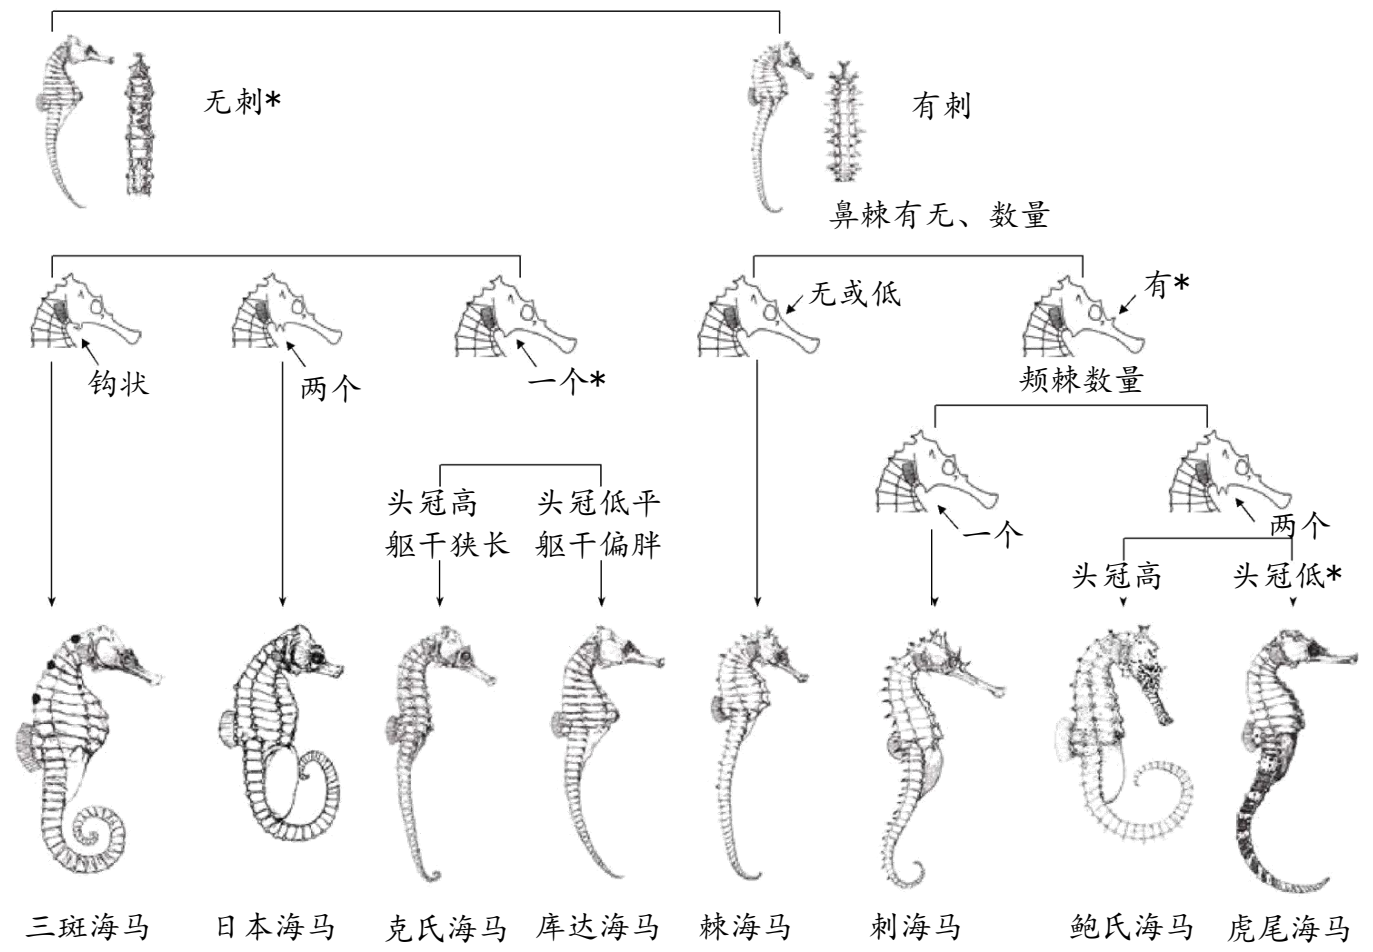

东亚常见大型海马分类

形态学二元分枝树

有无明显体刺？ 注意：在不太确定的情况下，按照带*的

东亚 8 种海马的定量分类指标参数

物种名称	无刺海马				有刺海马			
	三斑海马	日本海马	克氏海马	库达海马	棘海马	刺海马	鲍氏海马	虎尾海马
头长:吻长	1.9-2.4	2.8-3.9	2.0-2.3	2.0-2.6	2.0-2.4	1.7-2.0	2.0-2.6	1.9-2.5
尾骨骨节数	38-43	37-40	39-41	34-38	33-39	34-37	33-36	34-37
最大体高/cm	17	8	28	17	20	17	15	19
背鳍鳍条数	18 - 22	15 - 16	17 - 19	17 - 18	16 - 20	15 - 18	16 - 22	17 - 19

东亚常见大型海马分类

无刺海马

有刺海马

三斑海马

日本海马

棘海马

刺海马

克氏海马

库达海马

鲍氏海马

虎尾海马